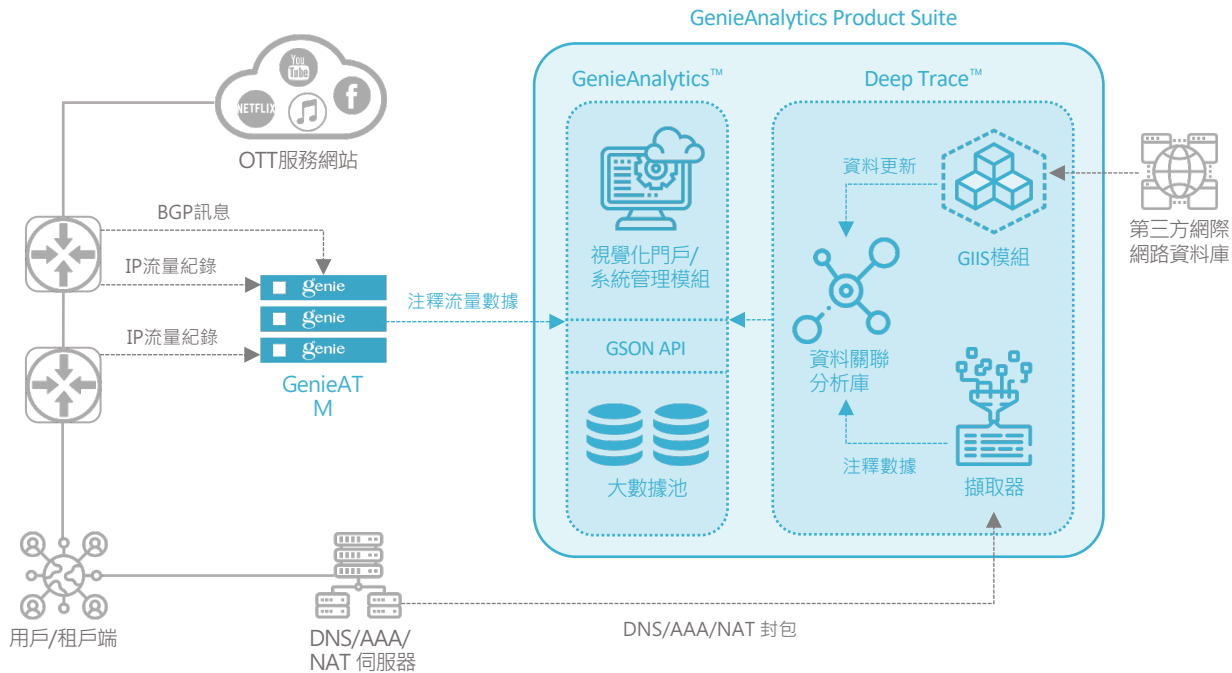

大數據智能網路流量分析平台

GenieAnalytics具備強大的巨量資料分析能力，提供符合大型網路所需的營運洞察力。透過高彈性的流量即席分析及視覺化圖表，使用者能隨時深入掌握全網流量狀態，並依數據分析結果做出更迅速、明智的營運決策。針對電信等級的網路流量透視及溯源分析，GenieAnalytics以領先業界的大數據技術，打造靈活、可靠的高擴充性資料分析平台，協助企業將巨量資料轉換為巨大商機。

GenieAnalytics能支援多種網路流量紀錄及BGP訊息，並以其Deep Trace模組蒐集DNS資料、AAA、及NAT的查詢回應訊息，再與威脅自建的內部網路資料庫中的資料進行關聯分析，自動辨別出每筆網路流量的OTT服務網站、服務供應商、CDN域名、及用戶身分等資訊。這些異質流量資訊經由關聯及注釋後便存放至GenieAnalytics中的大數據池，提供即時、短期及長期趨勢性分析，並最終以符合使用者的喜好及需求，將分析數據以多樣化的圖表視覺呈現於客製化儀表板，以利使用者更有效率地做出符合其利益的商業決策。

三大優勢

- 高效大數據池 – 利用流量紀錄再取樣及資料壓縮等技術，達成高效大數據儲存環境
- 客製化儀表板 – 使用者自訂儀表板，可於同個儀表板介面同時支援多種分析結果圖表
- 極細化的分析粒度 – 支援各種彈性的數據時間定義，長至以年計算的分析趨勢，短至秒級的分析粒度

詳細功能

多元的資料儲存欄位

- 支援來自於GenieATM的各類資料源 – 包含流量紀錄、BGP路由、及GenieATM網路模型物件
- 支援由地理位置關聯分析得到的擴充資訊 – 如IP位置、國家、區域、城市、經緯度等
- 支援由DNS、AAA、及NAT關聯分析得到的擴充資訊 – 包含每筆網路流量的服務網站名、網站類別、服務供應商、CDN網路名稱、及用戶身份等

直觀的視覺圖表呈現

- 以淺顯易懂的圖表展現分析結果 – 如線圖、長條圖、區域圖、多層次餅圖、地理地圖、熱力圖、桑基圖、計數器、指針錶等
- 每筆分析查詢可支援多個圖表類型、計量單位與計算方式
- 使用者可依照喜好或需求，任意調整儀表板上各圖表位置及大小，也可設定共享權限
- 單一儀表板可容納多個即席客製查詢，由使用者透過數據時間、範圍、過濾等條件自行定義

可靠、具規模性的長期儲存

- 可儲存數月至年的電信級流量注釋數據，包含流量計錄、BGP路由、DNS、RADIUS等
- 可啟用三種解析度數據存儲，各施行不同的資料再取樣率，用以增加長期大數據儲存的可行性，兼顧短期高保真度分析及長期趨勢性分析需求
- 具資料複本及叢集概念的分散式儲存，確保資料讀取可靠性並避免單點故障
- 系統分析的容量和效能可透過增加叢集中的複本數進行線性擴充

GenieAnalytics產品架構圖

產品應用

- 網路資源規劃最佳化、互連關係優化、及流量優化工程 – 解決網路中不同鏈路介面、不同路由屬性、不同鄰網、不同網路資源的流量分布及效能等問題
- 利用流量智能關聯，輕鬆挖掘隱藏在CDN背後的流量資訊，以優化CDN合作關係、網內快取效能、以及服務內容的競爭力
- 從OTT服務、CDN、到用戶身份，以端到端的全網透視能力提升服務包裝及服務效能
- 儲存並挖掘大量流量原始資料，為網路犯罪調查提供高效的回溯性鑑識分析