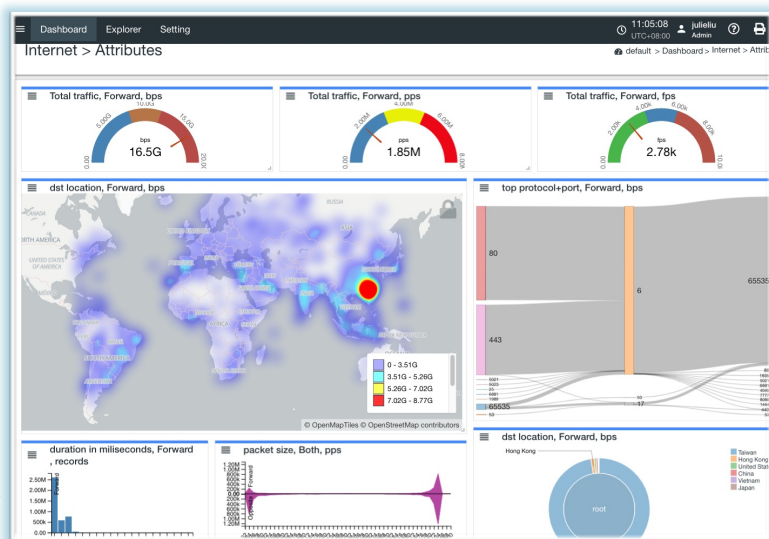

大數據智能網路流量分析平台

GenieAnalytics具備強大的巨量資料分析能力，提供符合大型網路所需的營運洞察力。透過高彈性的流量即席分析及視覺化圖表，使用者能隨時深入掌握全網流量狀態，並依數據分析結果做出更迅速、明智的營運決策。針對電信等級的網路流量透視及溯源分析，GenieAnalytics以領先業界的大數據技術，打造靈活、可靠的高擴充性資料分析平台，協助企業將巨量資料轉換為巨大商機。

GenieAnalytics能支援多種網路流量紀錄及BGP訊息，並以其Deep Trace模組蒐集DNS資料、AAA、及NAT的查詢回應訊息，再與威脅自建的內部網路資料庫中的資料進行關聯分析，自動辨別出每筆網路流量的OTT服務網站、服務供應商、CDN域名、及用戶身分等資訊。這些異質流量資訊經由關聯及注釋後便存放至GenieAnalytics中的大數據池，提供即時、短期及長期趨勢性分析，並最終以符合使用者的喜好及需求，將分析數據以多樣化的圖表視覺呈現於客製化儀表板，以利使用者更有效率地做出符合其利益的商業決策。

功能亮點

- 靈活的多維度流量資料分析 – 強大的巨量資料提取及分析能力與彈性，提供精確即時的網路營運洞察力
- 豐富的流量視覺呈現 – 針對不同分析結果做出最佳的直觀呈現，讓用戶能一目瞭然、即時掌握關鍵指標及趨勢
- 高資料可靠性及擴充性 – 具資料複本及叢集概念的高度分散式儲存，確保資料讀取可靠性並提供無限擴充環境
- 端到端全網透視能力 – 以深層智能流量內容挖掘技術，即時辨別OTT服務網站、CDN網路資訊、及用戶身份，並大幅節省DPI成本

三大優勢

- 高效大數據池 – 利用流量紀錄再取樣及資料壓縮等技術，達成高效大數據儲存環境
- 客製化儀表板 – 使用者自訂儀表板，可於同個儀表板介面同時支援多種分析結果圖表
- 極細化的分析粒度 – 支援各種彈性的數據時間定義，長至以年計算的分析趨勢，短至秒級的分析粒度

詳細功能

多元的資料儲存欄位

- 支援來自於GenieATM的各類資料源 – 包含流量紀錄、BGP路由、及GenieATM網路模型物件
- 支援由地理位置關聯分析得到的擴充資訊 – 如IP位置、國家、區域、城市、經緯度等
- 支援由DNS、AAA、及NAT關聯分析得到的擴充資訊 – 包含每筆網路流量的服務網站名、網站類別、服務供應商、CDN網路名稱、及用戶身份等

直觀的視覺圖表呈現

- 以淺顯易懂的圖表展現分析結果 – 如線圖、長條圖、區域圖、多層次餅圖、地理地圖、熱力圖、桑基圖、計數器、指針錶等
- 每筆分析查詢可支援多個圖表類型、計量單位與計算方式
- 使用者可依照喜好或需求，任意調整儀表板上各圖表位置及大小，也可設定共享權限
- 單一儀表板可容納多個即席客製查詢，由使用者透過數據時間、範圍、過濾等條件自行定義

可靠、具規模性的長期儲存

- 可儲存數月至年的電信級流量注釋數據，包含流量計錄、BGP路由、DNS、RADIUS等
- 可啟用三種解析度數據存儲，各施行不同的資料再取樣率，用以增加長期大數據儲存的可行性，兼顧短期高保真度分析及長期趨勢性分析需求
- 具資料複本及叢集概念的分散式儲存，確保資料讀取可靠性並避免單點故障
- 系統分析的容量和效能可透過增加叢集中的複本數進行線性擴充