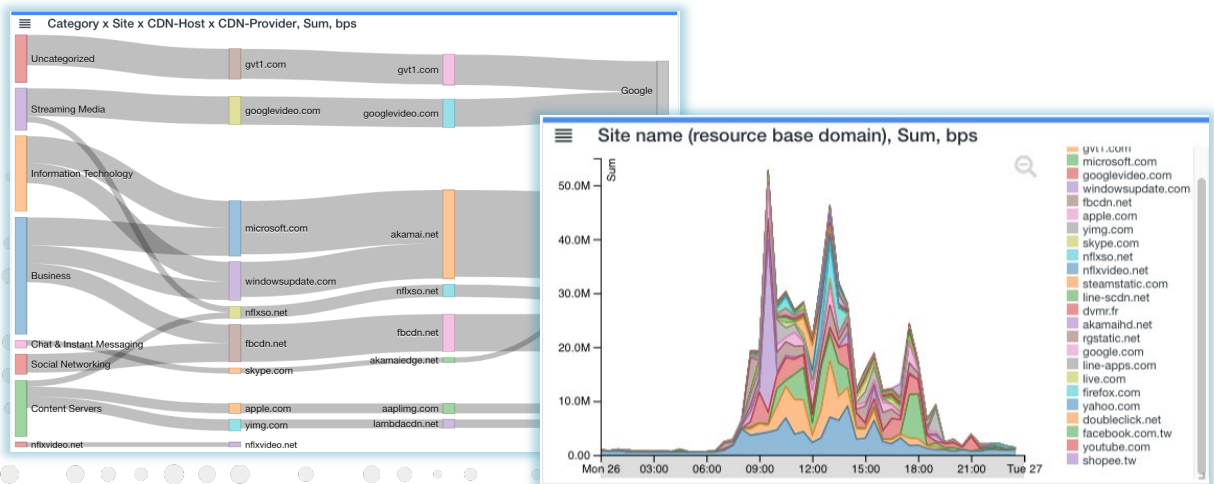

三大優勢

- 高效大數據池 – 利用流量紀錄再取樣及資料壓縮等技術，達成高效大數據儲存環境
- 客製化儀表板 – 使用者自訂儀表板，可於同個儀表板介面同時支援多種分析結果圖表
- 極細化的分析粒度 – 支援各種彈性的數據時間定義，長至以年計算的分析趨勢，短至秒級的分析粒度

詳細功能

多元的資料儲存欄位

- 支援來自於GenieATM的各類資料源 – 包含流量紀錄、BGP路由、及GenieATM網路模型物件
- 支援由地理位置關聯分析得到的擴充資訊 – 如IP位置、國家、區域、城市、經緯度等
- 支援由DNS、AAA、及NAT關聯分析得到的擴充資訊 – 包含每筆網路流量的服務網站名、網站類別、服務供應商、CDN網路名稱、及用戶身份等

強大的數據分析能力

- 所有資料儲存欄位皆能以邏輯關係及邏輯運算，彈性組成分析條件及過濾規則
- 可依客製條件，無限串接多數過濾條件以達成各種資料探勘需求
- 彈性的數據時間定義，方便用戶快速設定分析時間範圍
- 多種計量單位，如速率式 (bps、pps、fps 等)、總量式 (總位元組量、總封包量、總流量等)、相異計數式 (相異IP數、相異埠號數等)、及用戶自定義計量單位
- 互動性的多面向聚焦挖掘 – 能依分析結果輕易鎖定喜好的或排除不感興趣的特徵，以更多分析面向深入挖掘數據

直觀的視覺圖表呈現

- 以淺顯易懂的圖表展現分析結果 – 如線圖、長條圖、區域圖、多層次餅圖、地理地圖、熱力圖、桑基圖、計數器、指針錶等
- 每筆分析查詢可支援多個圖表類型、計量單位與計算方式
- 使用者可依照喜好或需求，任意調整儀表板上各圖表位置及大小，也可設定共享權限
- 單一儀表板可容納多個即席客製查詢，由使用者透過數據時間、範圍、過濾等條件自行定義

可靠、具規模性的長期儲存

- 可儲存數月至年的電信級流量注釋數據，包含流量計錄、BGP路由、DNS、RADIUS等
- 可啟用三種解析度數據存儲，各施行不同的資料再取樣率，用以增加長期大數據儲存的可行性，兼顧短期高保真度分析及長期趨勢性分析需求
- 具資料複本及叢集概念的分散式儲存，確保資料讀取可靠性並避免單點故障
- 系統分析的容量和效能可透過增加叢集中的複本數進行線性擴充

GenieAnalytics產品架構圖

產品應用

- 網路資源規劃最佳化、互連關係優化、及流量優化工程 – 解決網路中不同鏈路介面、不同路由屬性、不同鄰網、不同網路資源的流量分布及效能等問題
- 利用流量智能關聯，輕鬆挖掘隱藏在CDN背後的流量資訊，以優化CDN合作關係、網內快取效能、以及服務內容的競爭力
- 從OTT服務、CDN、到用戶身份，以端到端的全網透視能力提升服務包裝及服務效能
- 儲存並挖掘大量流量原始資料，為網路犯罪調查提供高效的回溯性鑑識分析